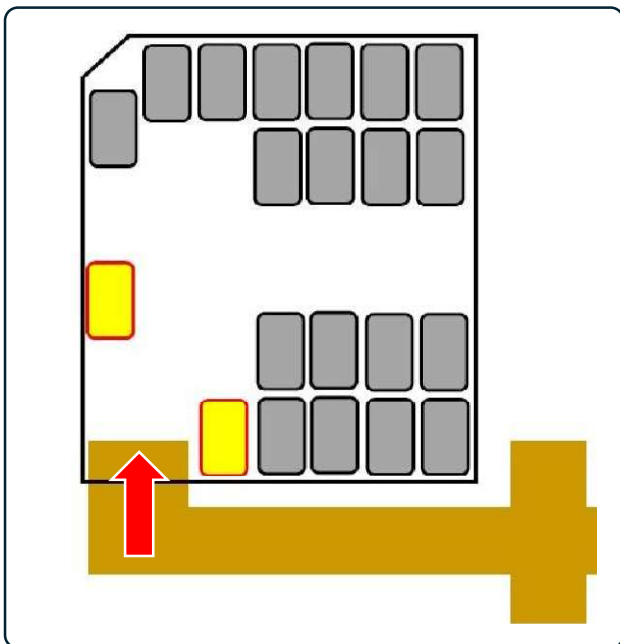

## 駐車場のご案内

弊社は、ウエイズトヨタ神奈川株式会社ウエイズ狩場インター店の2Fとなります。  
ご来社の際は、下記地図をご参考にお越しく下さい。

- ・黄色赤枠がお客様駐車場となります  
いずれかに駐車ください
- ・その他の場所についての駐車はご遠慮ください
- ・敷地内での盗難・事故等については責任を負  
いません