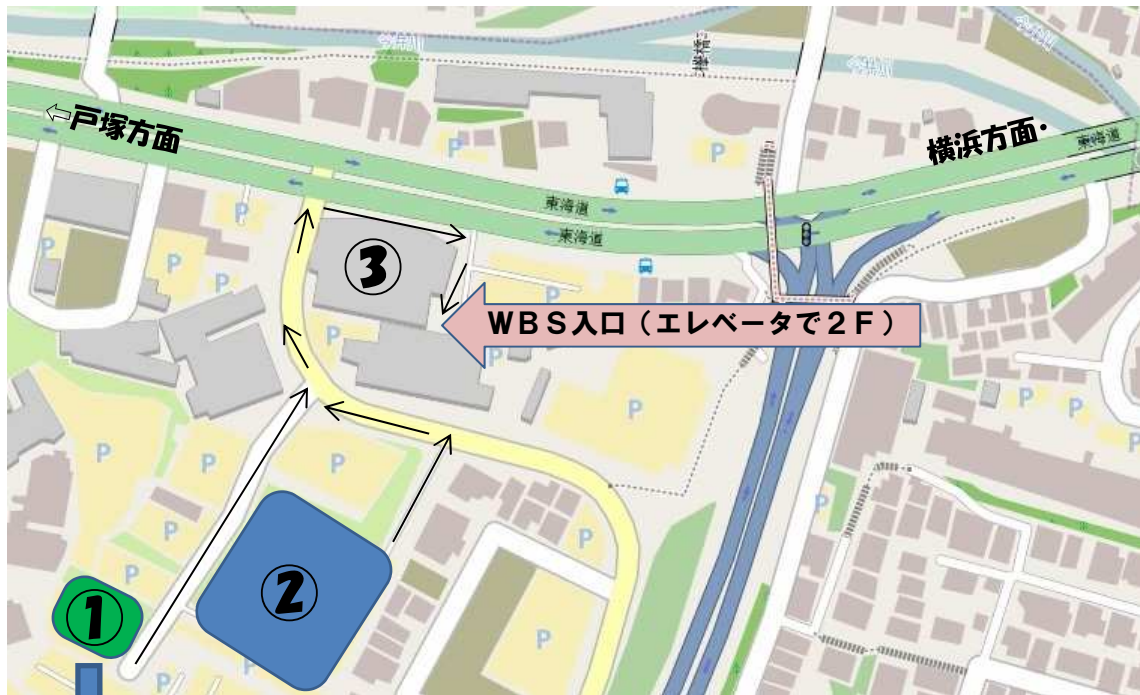

所有権解除でお越しの方へ

駐車場のご案内

当社はトヨタカローラ神奈川株式会社本社2Fでございます。ご来社の際は、下記地図をご参考にお越しください。

ご案内

通常①(看板有)をご使用ください。
満車の場合は②も使用できます。
②は空きスペースであれば駐車可能です。
③がトヨタカローラ神奈川(株)本社です。
※WBSの入口は“⇒”となります。
(ショールームからは入れません)

ナビで検索されるとき住所 : 横浜市保土ヶ谷区狩場町65