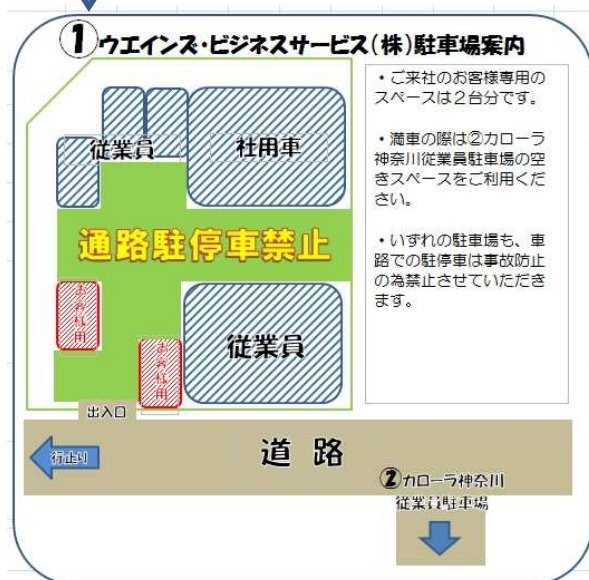

所有権解除でお越しの方へ

駐車場のご案内

当社はトヨタカローラ神奈川株式会社本社2Fでございます。ご来社の際は、下記地図をご参考にお越しください。

ご案内

通常①(看板有)をご使用ください。
満車の場合は②も使用できます。
②は空きスペースであれば駐車可能です。
③がトヨタカローラ神奈川(株)本社です。
※WBSの入口は“⇒”となります。
(ショールームからは入れません)

ナビで検索されるとき住所 : 横浜市保土ヶ谷区狩場町65